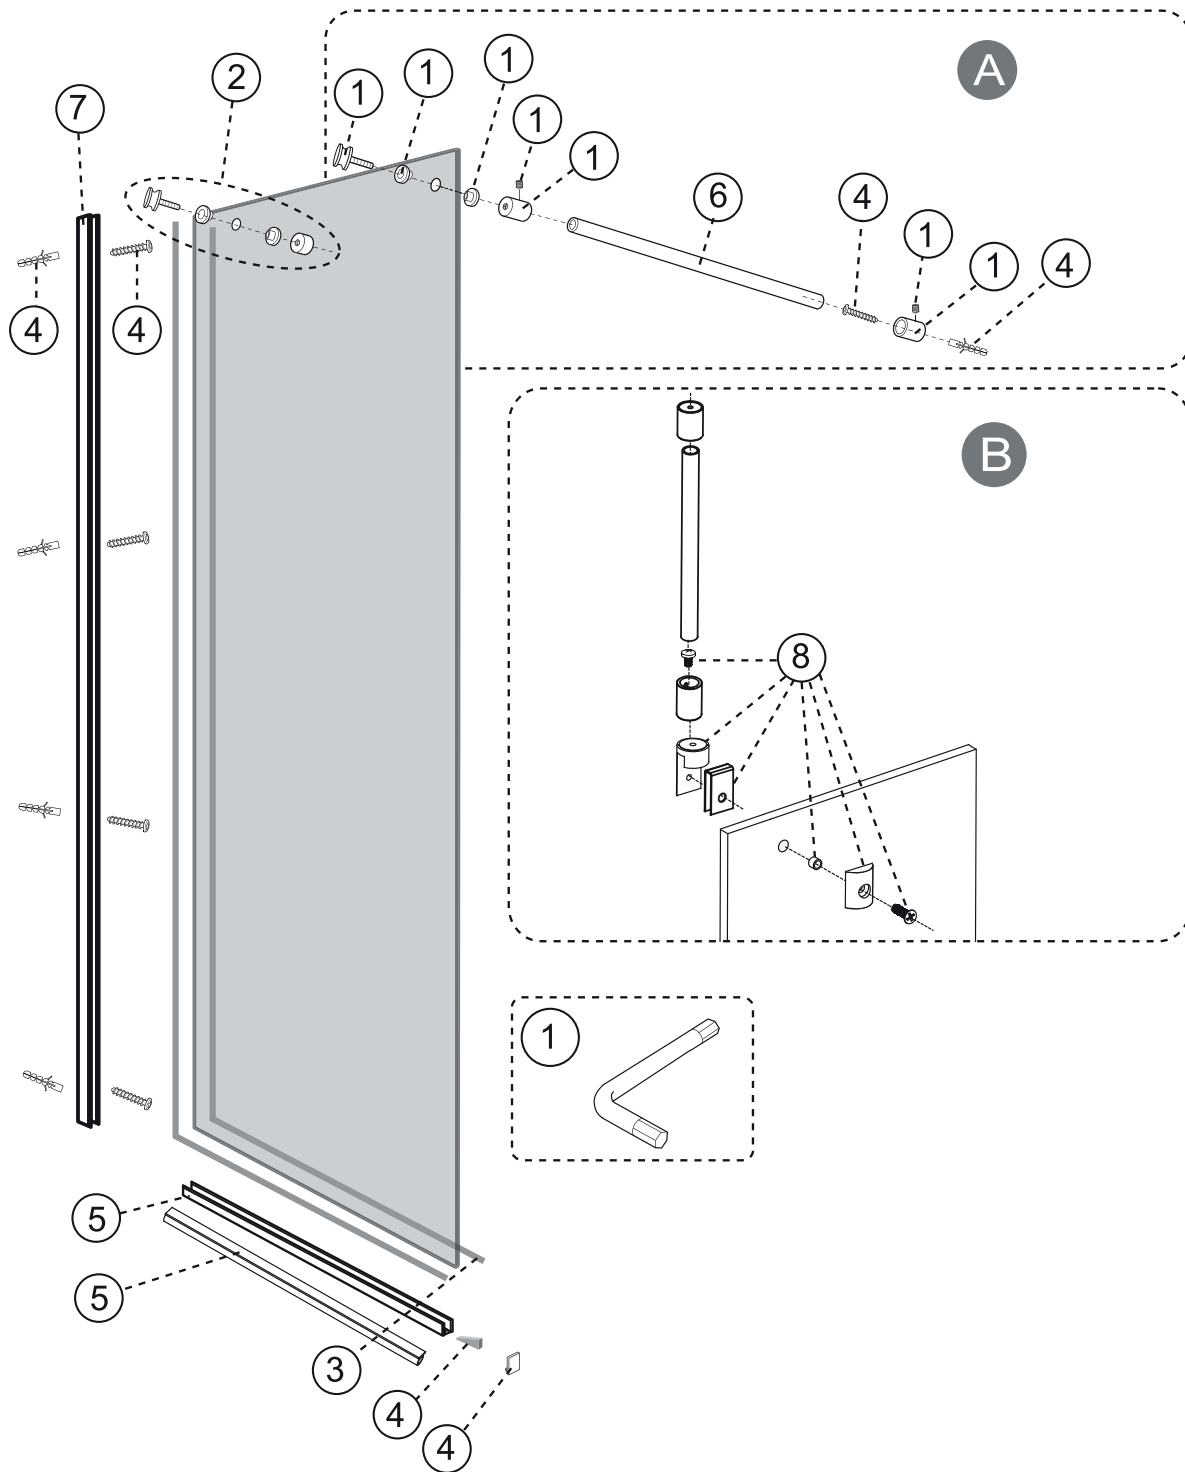

NORO® FROST DV

Art: 2027, 2028, 2029, 2030, 2031, 2032, 2033, 2034, 2042, 2043, 2044, 2045, 302045, 302046, 302047, 302048

NORO
Svarvaregatan 5, Box 525
SE-301 80 Halmstad

SE 035-16 64 30
info@noro.se
www.noro.se

FI 020 743 57 40
info@norokylpyhuone.fi
www.norokylpyhuone.fi

NO 21 62 88 60
info@noro.se
www.norobaderom.no

DK 70 25 28 22
info@noro.dk
www.noro.dk